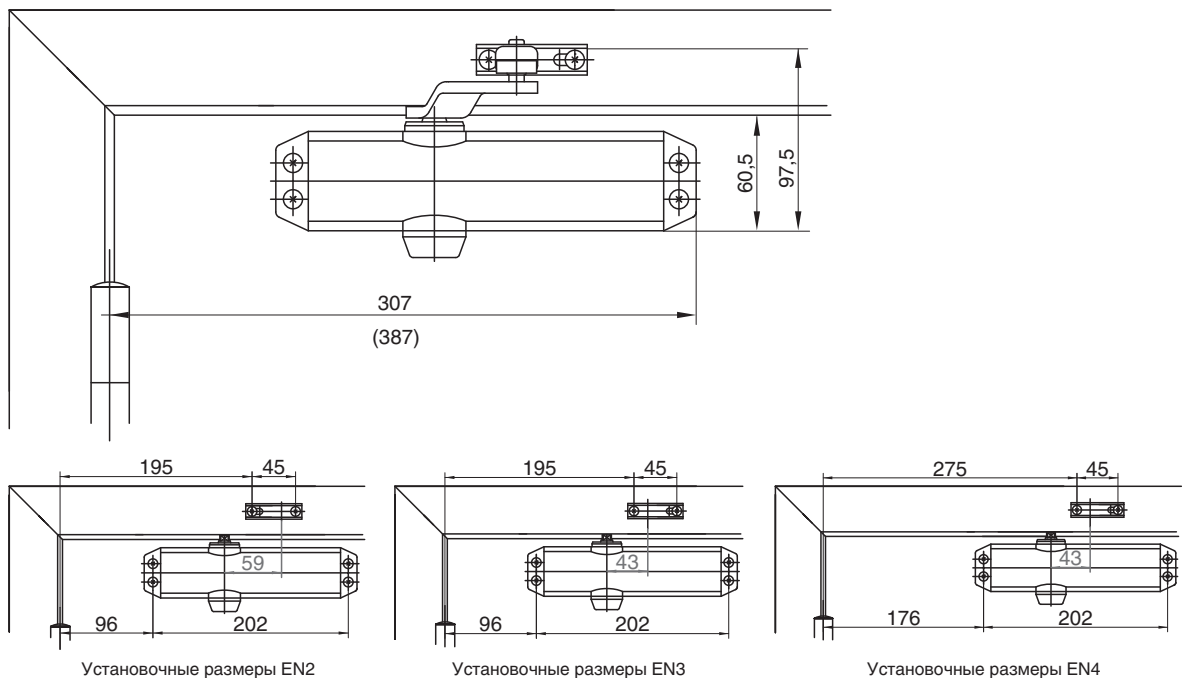

DC120 Технические характеристики

Технические характеристики

Регулируемое усилие закрывания	EN 2/3 (4)
Ширина дверного полотна до	950 мм (1100 мм)
Противопожарные двери	да
Направление открывания двери	Правые и левые двери
Скорость закрывания	Настраивается между 180°-0°
Конечная скорость закрывания	Настраивается между 15°-0°
Тормоз открывания	Настраивается свыше 75°
Вес	1,6 кг
Высота	52 мм
Глубина	47 мм
Длина	220 мм
Сертифицирован в соответствии с	DIN EN 1154
СЕ маркировка	да

Пример монтажа
На схеме показан монтаж с внешней стороны двери

Дополнительную информацию вы можете найти в Интернете по адресу: www.abloy.ru

Спецификация для DC120

1. Дверной доводчик ASSA ABLOY DC120 с шестеренно-реечной технологией в соответствии с DIN EN 1154
2. Регулируемое усилие закрывания, EN 2/3 (4), для дверей шириной до 950 мм (1100 мм)
   - Плавно регулируются параметры скорости закрывания, конечной скорости закрывания и тормоз открывания
   - Подходит для установки на противопожарные двери
   - С СЕ маркировкой
   - Подходит для дверей правого и левого открывания

Цвет:

- Серебристый EV1
- Белый RAL9016
- Коричневый RAL8014
- Черный RAL9005

Описание

DC120 EN 2/3 (4), серебристый EV1
DC120 EN 2/3 (4), белый RAL 9016
DC120 EN 2/3 (4), коричневый RAL8014
DC120 EN 2/3 (4), черный RAL9005

Описание

Пластина параллельной тяги A154, серебристая EV1
Пластина параллельной тяги A154, белая RAL9016
Пластина параллельной тяги A154, коричневая RAL8014
Пластина параллельной тяги A154, черная RAL9005

ООО Аблой
127273 Москва
Ул. Отрадная, д.2Б, стр. 7
Тел. +7 (495) 937-5090
Факс +7 (495) 937-5091
e-mail: info@abloy.ru