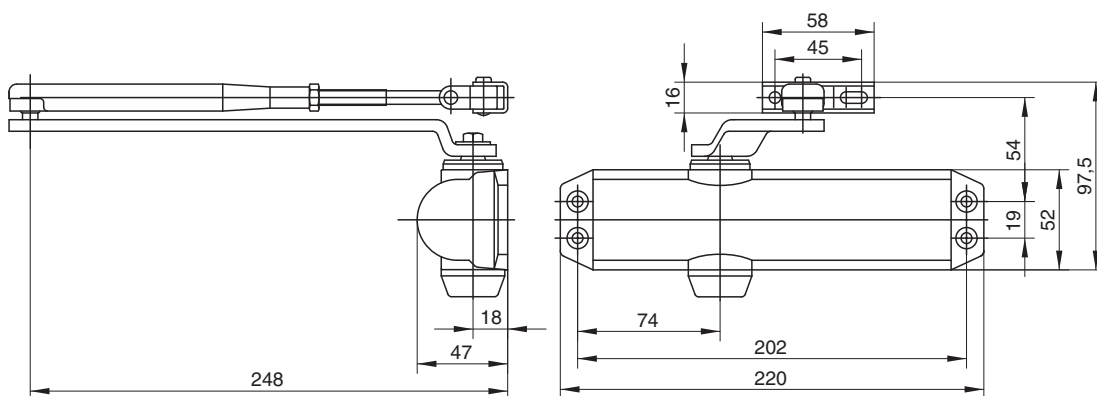

Характеристики DC120

- Не имеет сторонности, применим для дверей правого и левого открывания.
- Подходит для установки на противопожарные двери
- Отдельная регулировка скорости, тормоза открывания (BC) и конечной скорости закрывания
- Термодинамические клапаны для обеспечения стабильной работы
- Регулируемое усилие закрывания двери
- Угол открывания до 180° (105°)
- Стандартные цвета: серебристый EV1; белый RAL9016; коричневый RAL8014; черный RAL9005

CE	ASSA ABLOY Sicherheitstechnik GmbH Bildstockstra 72458 Albstadt	11	
	1162-CPD-0535	EN 1154:1996+A1:2002 +AC:2006	4 8 2/3/4 1 1 4
Dangerous substances: None