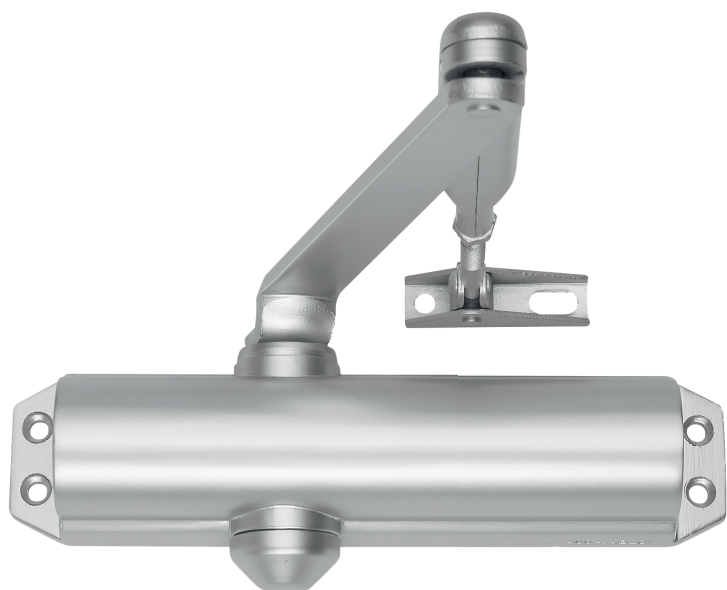

Дверной доводчик DC120

ASSA ABLOY DC120

- Шестеренно-реечный дверной доводчик со стандартным тяговым устройством
- Регулируемая сила закрывания категории EN 2/3 (4)
- Для распашных дверей шириной до 950 мм (1100 мм)

Характеристики DC120

- Не имеет сторонности, применим для дверей правого и левого открывания.
- Подходит для установки на противопожарные двери
- Отдельная регулировка скорости, тормоза открывания (BC) и конечной скорости закрывания
- Термодинамические клапаны для обеспечения стабильной работы
- Регулируемое усилие закрывания двери
- Угол открывания до 180° (105°)
- Стандартные цвета: серебристый EV1; белый RAL9016; коричневый RAL8014; черный RAL9005

Пример монтажа
На схеме показан монтаж с внешней стороны двери

Дополнительную информацию вы можете найти в Интернете по адресу: www.abloy.ru

Спецификация для DC120

- Дверной доводчик ASSA ABLOY DC120 с шестеренно-реечной технологией в соответствии с DIN EN 1154
- Регулируемое усилие закрывания, EN 2/3 (4), для дверей шириной до 950 мм (1100 мм)
 - Плавно регулируются параметры скорости закрывания, конечной скорости закрывания и тормоз открывания
 - Подходит для установки на противопожарные двери
 - С СЕ маркировкой
 - Подходит для дверей правого и левого открывания